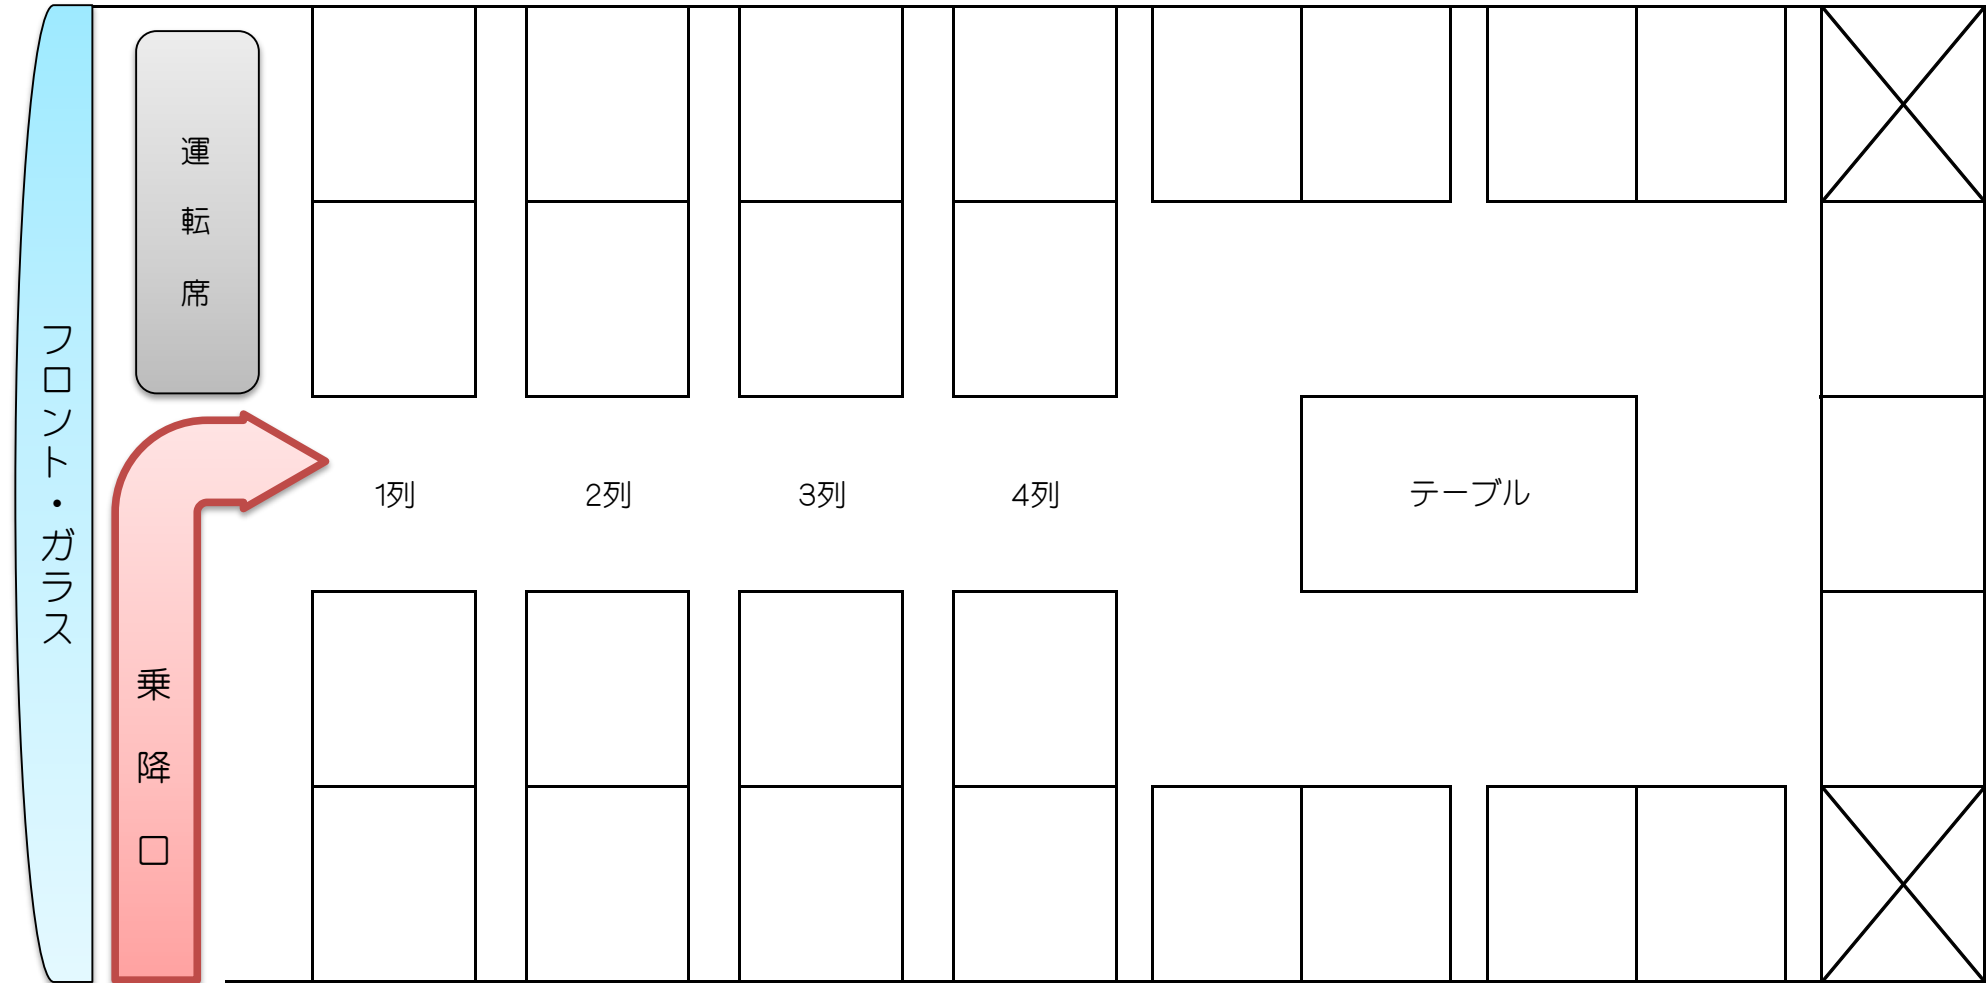

中型バス 座席表

車番 2003

団体名

利用月日

HAKUTA-KANKO 車種:中型ハイデッカー 27名定員 (補助席なし)

社内の禁煙にご協力ください。