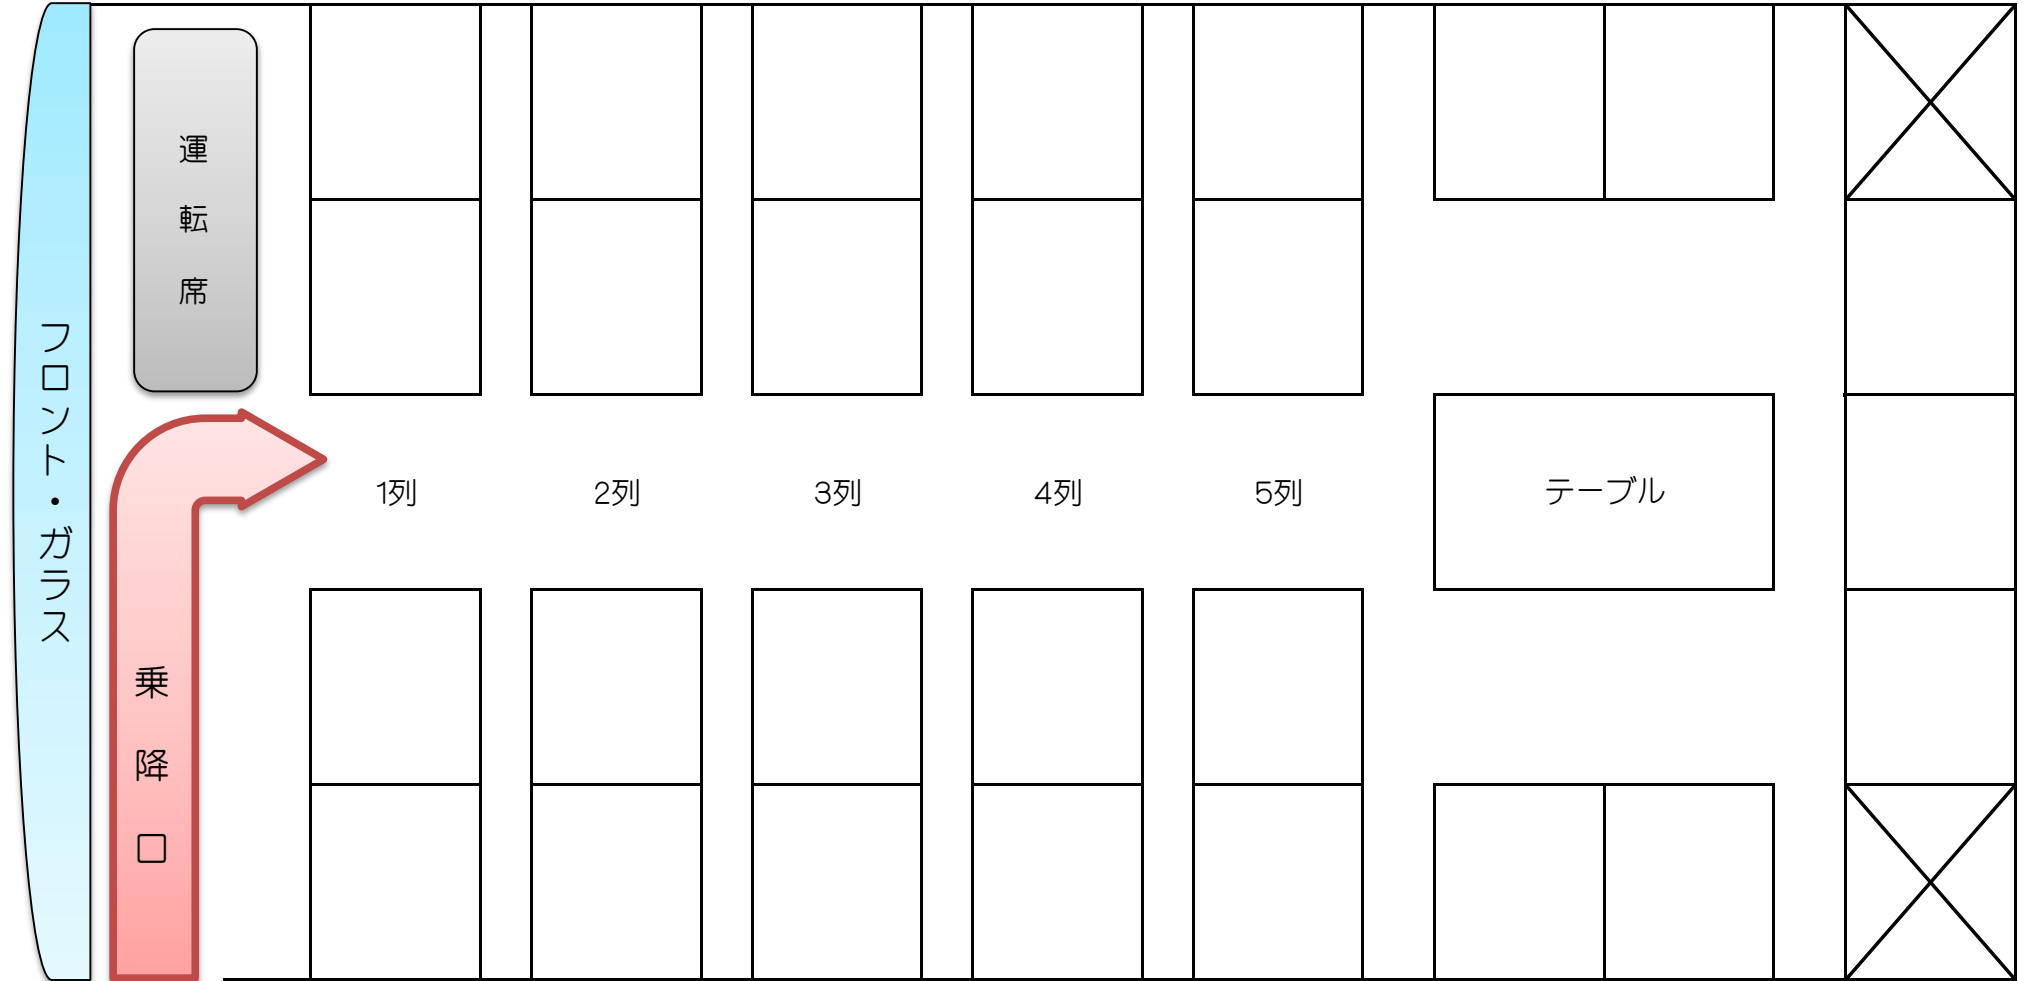

中型バス 座席表

車番 2001

団体名

HAKUTA-KANKO 車種:中型ハイデッカー 27名定員 (補助席なし)

社内の禁煙にご協力ください。